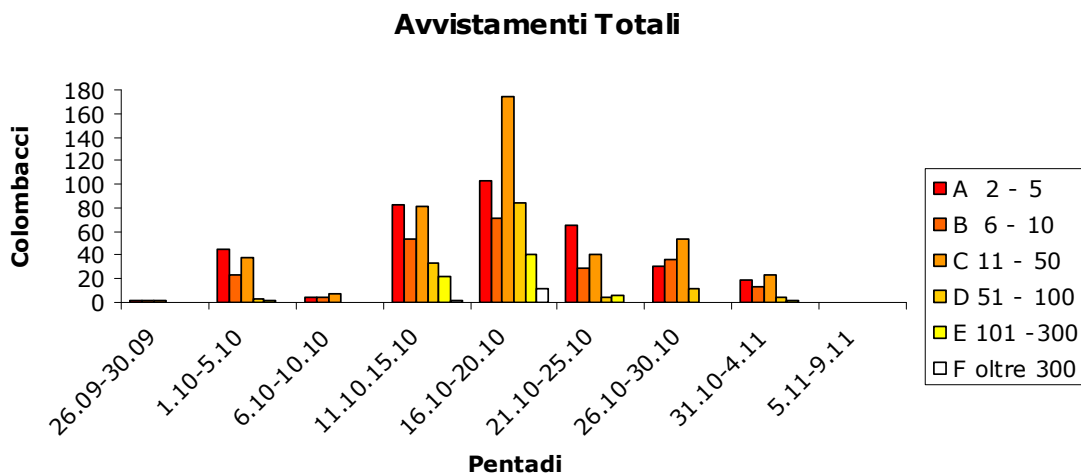

VENETO

Num° app.	7		
Num° abb	432	3,51	Abb. Medi per giornata
Num° giornate	123	17,57	Giornate medie per appostamento
Num° cacciatori	244	1,98	Num. Cacciatori medi per giornata
I.C.A.	0,014		
Num° Avvistamenti	44975	365,65	Num. Avvistamenti medio per giornata
% Abbattimenti/Avv.	0,961		

Classe di età degli abbattimenti totale