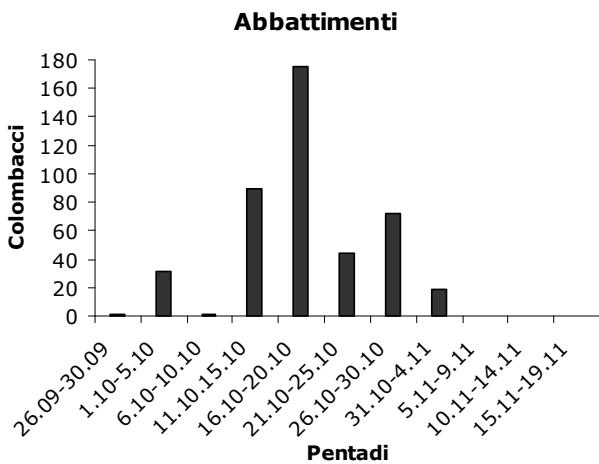

VENETO

Num° app.	7		
Num° abb	432	3,51	Abb. Medi per giornata
Num° giornate	123	17,57	Giornate medie per appostamento
Num° cacciatori	244	1,98	Num. Cacciatori medi per giornata
I.C.A.	0,014		
Num° Avvistamenti	44975	365,65	Num. Avvistamenti medio per giornata
% Abbattimenti/Avv.	0,961		

Classe di età degli abbattimenti totale