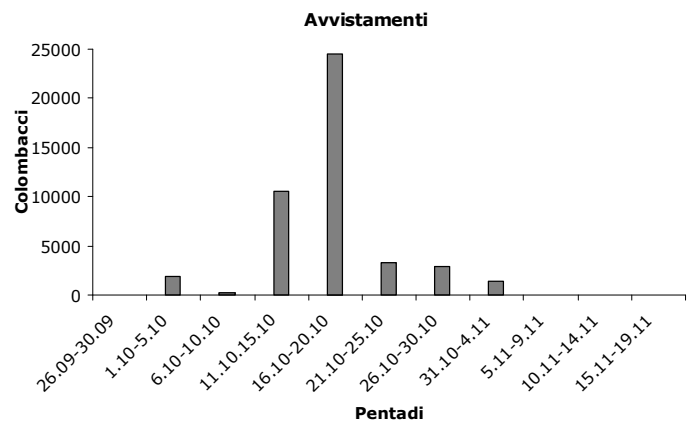

VENETO

Num° app.	7		
Num° abb	432	3,51	Abb. Medi per giornata
Num° giornate	123	17,57	Giornate medie per appostamento
Num° cacciatori	244	1,98	Num. Cacciatori medi per giornata
I.C.A.	0,014		
Num° Avvistamenti	44975	365,65	Num. Avvistamenti medio per giornata
% Abbattimenti/Avv.	0,961		

Classe di età degli abbattimenti totale