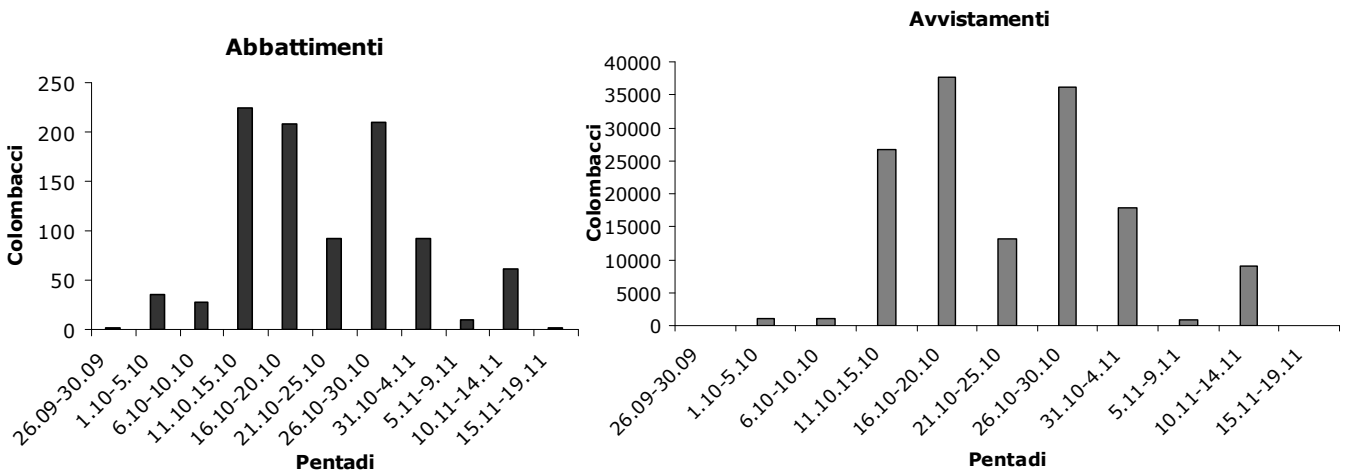

TOSCANA

Num° app.	15		
Num° abb	962	3,34	Abb. Medi per giornata
Num° giornate	288	19,20	Giornate medie per appostamento
Num° cacciatori	1333	4,63	Num. Cacciatori medi per giornata
I.C.A.	0,003		
Num° Avvistamenti	143512	498,31	Num. Avvistamenti medio per giornata
% Abbattimenti/Avv.	0,670		

Classe di età degli abbattimenti totale