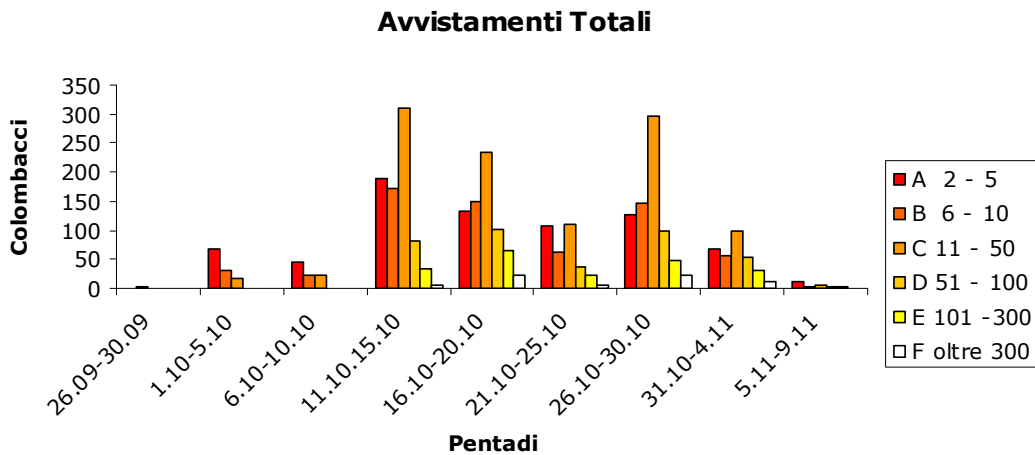

TOSCANA

Num° app.	15		
Num° abb	962	3,34	Abb. Medi per giornata
Num° giornate	288	19,20	Giornate medie per appostamento
Num° cacciatori	1333	4,63	Num. Cacciatori medi per giornata
I.C.A.	0,003		
Num° Avvistamenti	143512	498,31	Num. Avvistamenti medio per giornata
% Abbattimenti/Avv.	0,670		

Classe di età degli abbattimenti totale