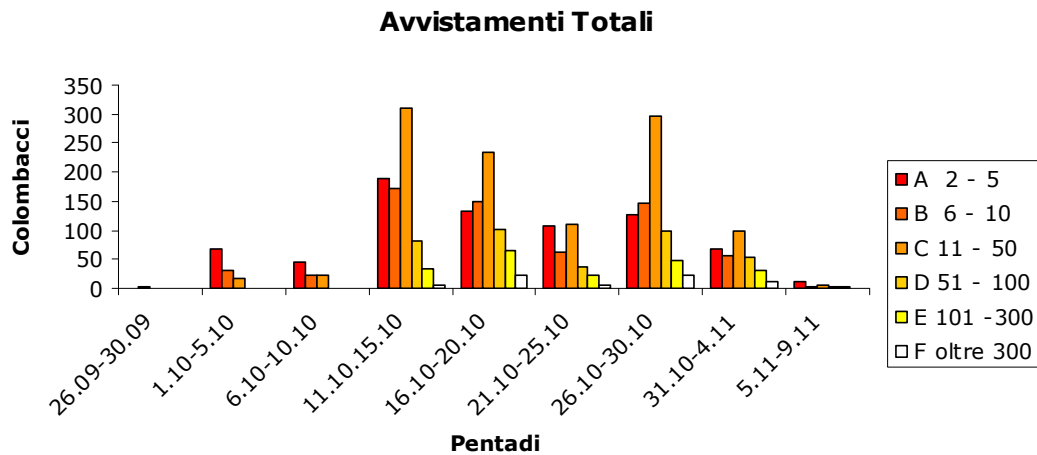

TOSCANA

Num° app.	15		
Num° abb	962	3,34	Abb. Medi per giornata
Num° giornate	288	19,20	Giornate medie per appostamento
Num° cacciatori	1333	4,63	Num. Cacciatori medi per giornata
I.C.A.	0,003		
Num° Avvistamenti	143512	498,31	Num. Avvistamenti medio per giornata
% Abbattimenti/Avv.	0,670		

Classe di età degli abbattimenti totale