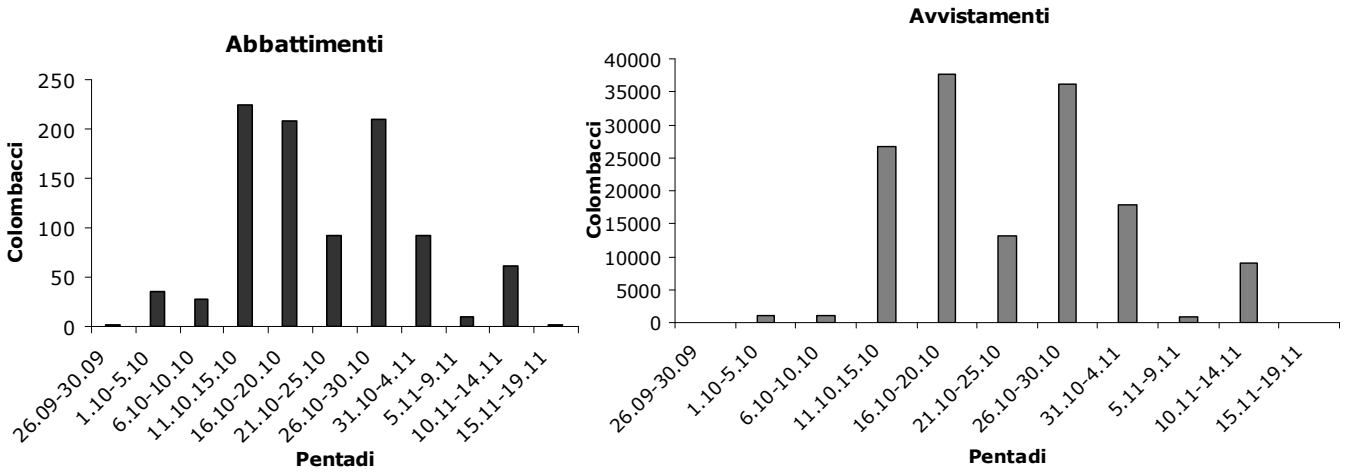

TOSCANA

Num° app.	15		
Num° abb	962	3,34	Abb. Medi per giornata
Num° giornate	288	19,20	Giornate medie per appostamento
Num° cacciatori	1333	4,63	Num. Cacciatori medi per giornata
I.C.A.	0,003		
Num° Avvistamenti	143512	498,31	Num. Avvistamenti medio per giornata
% Abbattimenti/Avv.	0,670		

Classe di età degli abbattimenti totale