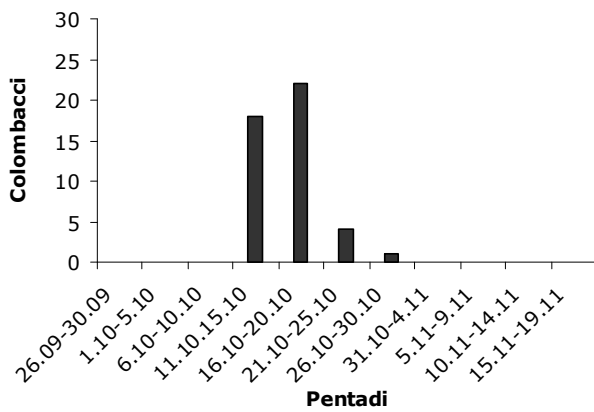

## LIGURIA

<b>Num° app.</b>	1		
<b>Num° abb</b>	45	4,50	<b>Abb. Medi per giornata</b>
<b>Num° giornate</b>	10	10,00	<b>Giornate medie per appostamento</b>
<b>Num° cacciatori</b>	34	3,40	<b>Num. Cacciatori medi per giornata</b>
<b>I.C.A.</b>	0,132		
<b>Num° Avvistamenti</b>	7624	762,40	<b>Num. Avvistamenti medio per giornata</b>
<b>% Abbattimenti/Avv.</b>	0,590		

**Abbattimenti**

**Avvistamenti**

**Avvistamenti Totali**

**Classe di età degli abbattimenti totale**