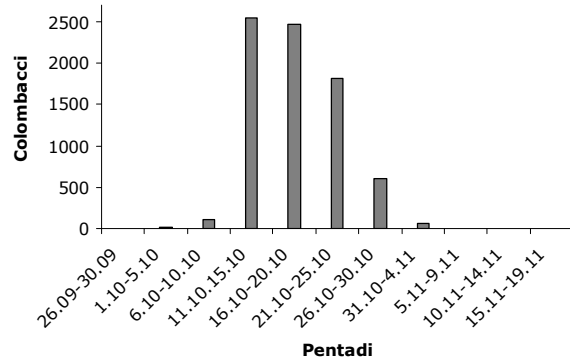

## LIGURIA

<b>Num° app.</b>	1		
<b>Num° abb</b>	45	4,50	<b>Abb. Medi per giornata</b>
<b>Num° giornate</b>	10	10,00	<b>Giornate medie per appostamento</b>
<b>Num° cacciatori</b>	34	3,40	<b>Num. Cacciatori medi per giornata</b>
<b>I.C.A.</b>	0,132		
<b>Num° Avvistamenti</b>	7624	762,40	<b>Num. Avvistamenti medio per giornata</b>
<b>% Abbattimenti/Avv.</b>	0,590		

**Abbattimenti**

**Avvistamenti**

**Avvistamenti Totali**

**Classe di età degli abbattimenti totale**