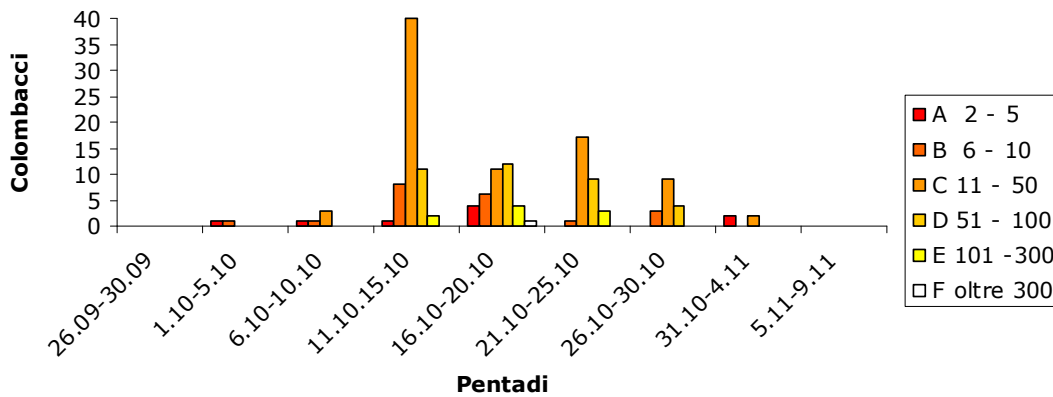

## LIGURIA

<b>Num° app.</b>	1		
<b>Num° abb</b>	45	4,50	<b>Abb. Medi per giornata</b>
<b>Num° giornate</b>	10	10,00	<b>Giornate medie per appostamento</b>
<b>Num° cacciatori</b>	34	3,40	<b>Num. Cacciatori medi per giornata</b>
<b>I.C.A.</b>	0,132		
<b>Num° Avvistamenti</b>	7624	762,40	<b>Num. Avvistamenti medio per giornata</b>
<b>% Abbattimenti/Avv.</b>	0,590		

**Abbattimenti**

**Avvistamenti**

**Avvistamenti Totali**

**Classe di età degli abbattimenti totale**