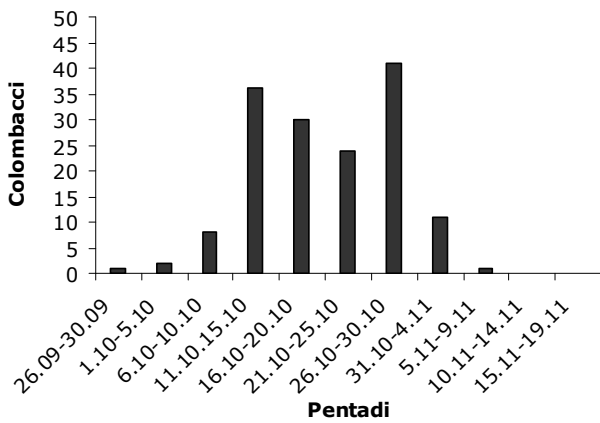

LAZIO

Num° app.	2		
Num° abb	154	4,81	Abb. Medi per giornata
Num° giornate	32	16,00	Giornate medie per appostamento
Num° cacciatori	71	2,22	Num. Cacciatori medi per giornata
I.C.A.	0,068		
Num° Avvistamenti	3044	95,13	Num. Avvistamenti medio per giornata
% Abbattimenti/Avv.	5,059		

Abbattimenti

Avvistamenti

Avvistamenti Totali

Classe di età degli abbattimenti totale