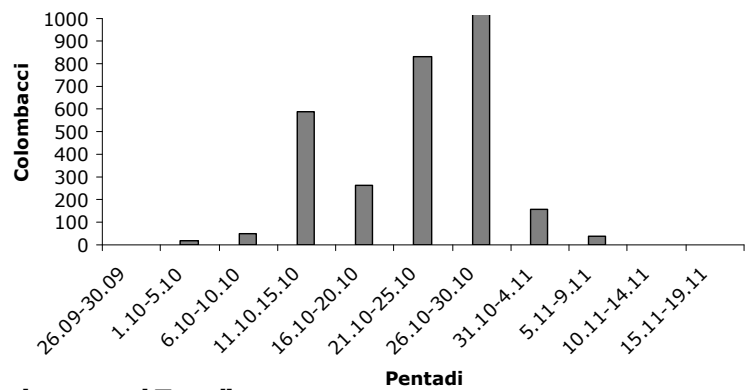

LAZIO

Num° app.	2		
Num° abb	154	4,81	Abb. Medi per giornata
Num° giornate	32	16,00	Giornate medie per appostamento
Num° cacciatori	71	2,22	Num. Cacciatori medi per giornata
I.C.A.	0,068		
Num° Avvistamenti	3044	95,13	Num. Avvistamenti medio per giornata
% Abbattimenti/Avv.	5,059		

Abbattimenti

Avvistamenti

Avvistamenti Totali

Classe di età degli abbattimenti totale