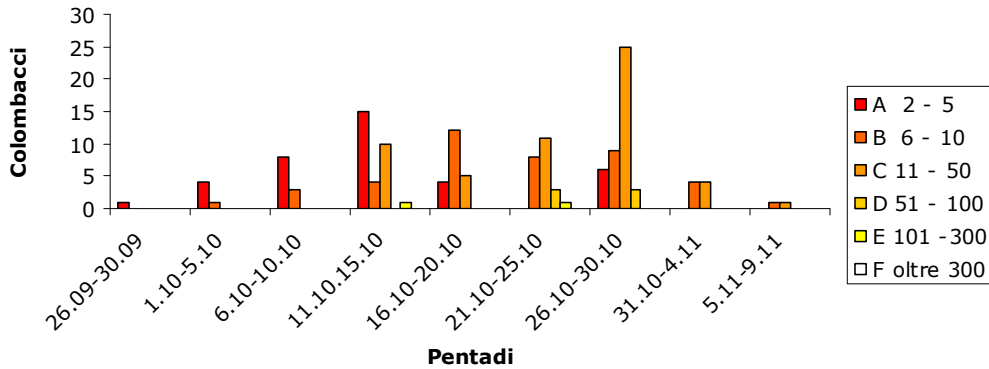

LAZIO

Num° app.	2		
Num° abb	154	4,81	Abb. Medi per giornata
Num° giornate	32	16,00	Giornate medie per appostamento
Num° cacciatori	71	2,22	Num. Cacciatori medi per giornata
I.C.A.	0,068		
Num° Avvistamenti	3044	95,13	Num. Avvistamenti medio per giornata
% Abbattimenti/Avv.	5,059		

Abbattimenti

Avvistamenti

Avvistamenti Totali

Classe di età degli abbattimenti totale