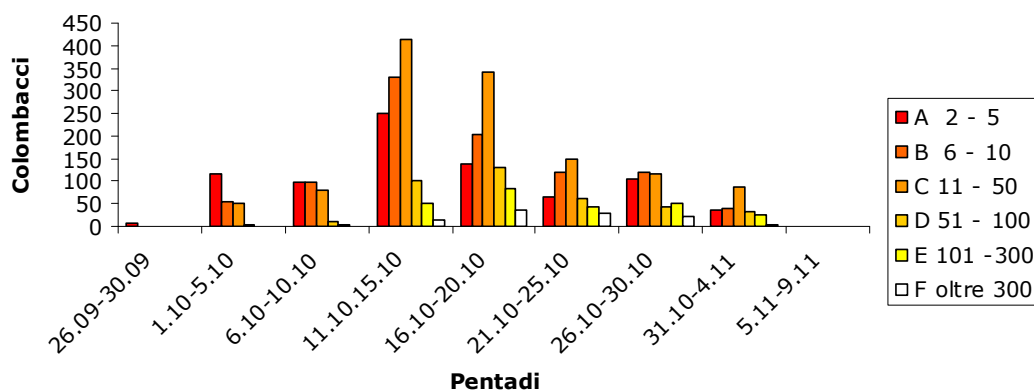

### TOSCANA (FIRENZE)

<b>Num° app.</b>	34		
<b>Num° abb</b>	1197	2,28	<b>Abb. Medi per giornata</b>
<b>Num° giornate</b>	524	15,41	<b>Giornate medie per appostamento</b>
<b>Num° cacciatori</b>	1441	2,75	<b>Num. Cacciatori medi per giornata</b>
<b>I.C.A.</b>	0,002		
<b>Num° Avvistamenti</b>	172351	328,91	<b>Num. Avvistamenti medio per giornata</b>
<b>% Abbattimenti/Avv.</b>	0,695		

**Abbattimenti**

**Avvistamenti**

**Avvistamenti Totali**

**Classe di età degli abbattimenti totale**