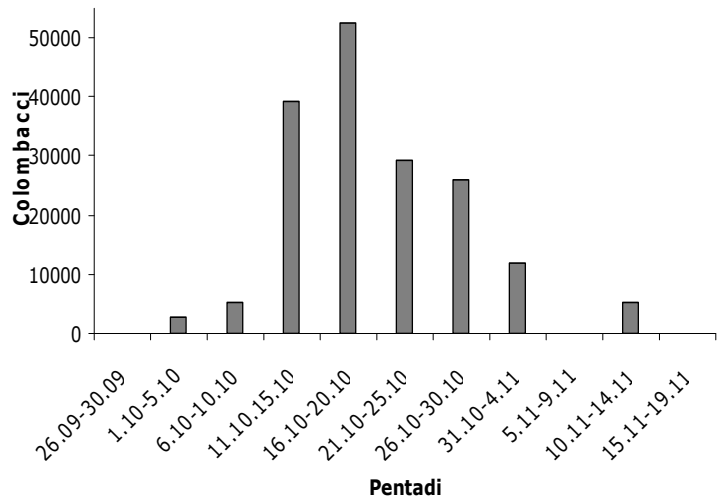

### TOSCANA (FIRENZE)

<b>Num° app.</b>	34		
<b>Num° abb</b>	1197	2,28	<b>Abb. Medi per giornata</b>
<b>Num° giornate</b>	524	15,41	<b>Giornate medie per appostamento</b>
<b>Num° cacciatori</b>	1441	2,75	<b>Num. Cacciatori medi per giornata</b>
<b>I.C.A.</b>	0,002		
<b>Num° Avvistamenti</b>	172351	328,91	<b>Num. Avvistamenti medio per giornata</b>
<b>% Abbattimenti/Avv.</b>	0,695		

**Abbattimenti**

**Avvistamenti**

**Avvistamenti Totali**

**Classe di età degli abbattimenti totale**