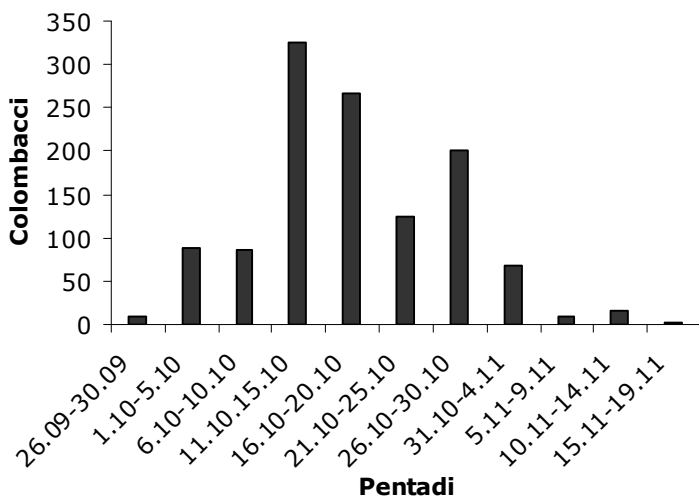

### TOSCANA (FIRENZE)

<b>Num° app.</b>	34		
<b>Num° abb</b>	1197	2,28	<b>Abb. Medi per giornata</b>
<b>Num° giornate</b>	524	15,41	<b>Giornate medie per appostamento</b>
<b>Num° cacciatori</b>	1441	2,75	<b>Num. Cacciatori medi per giornata</b>
<b>I.C.A.</b>	0,002		
<b>Num° Avvistamenti</b>	172351	328,91	<b>Num. Avvistamenti medio per giornata</b>
<b>% Abbattimenti/Avv.</b>	0,695		

**Abbattimenti**

**Avvistamenti**

**Avvistamenti Totali**

**Classe di età degli abbattimenti totale**