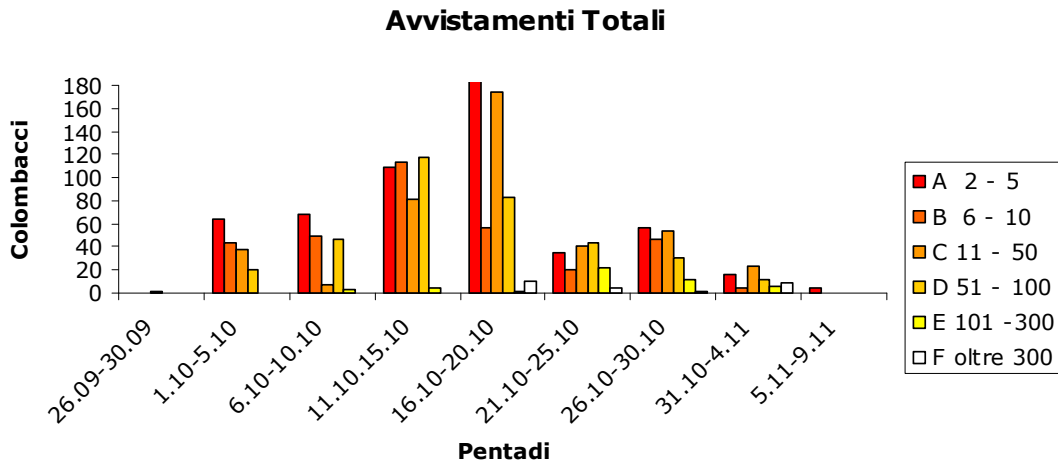

EMILIA ROMAGNA

Num° app.	11		
Num° abb	437	1,90	Abb. Medi per giornata
Num° giornate	230	20,91	Giornate medie per appostamento
Num° cacciatori	756	3,29	Num. Cacciatori medi per giornata
I.C.A.	0,003		
Num° Avvistamenti	63306	275,24	Num. Avvistamenti medio per giornata
% Abbattimenti/Avv.	0,690		

Classe di età degli abbattimenti totale