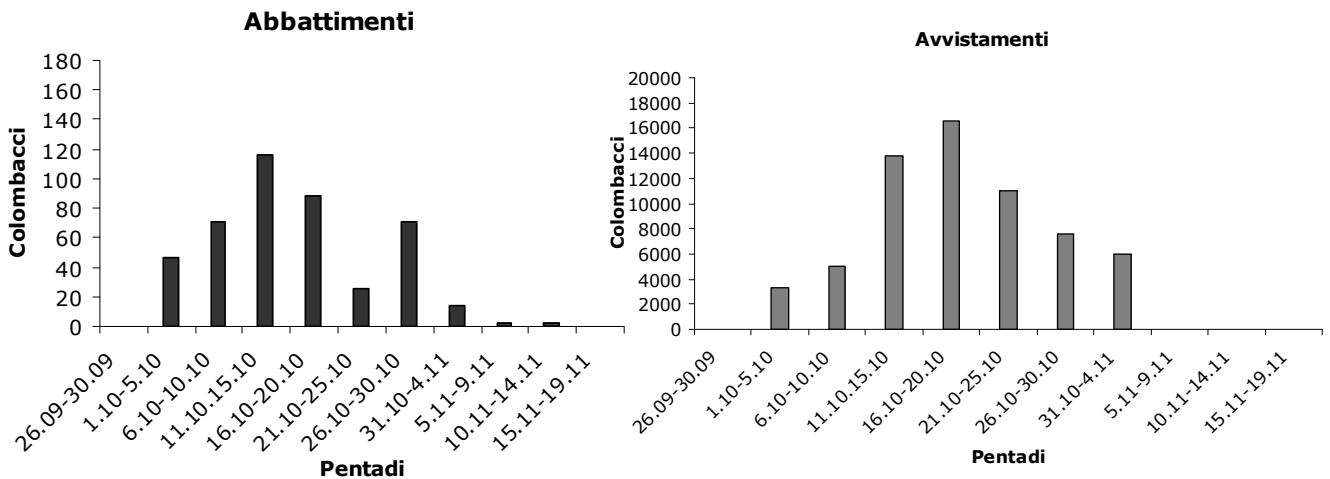

EMILIA ROMAGNA

Num° app.	11		
Num° abb	437	1,90	Abb. Medi per giornata
Num° giornate	230	20,91	Giornate medie per appostamento
Num° cacciatori	756	3,29	Num. Cacciatori medi per giornata
I.C.A.	0,003		
Num° Avvistamenti	63306	275,24	Num. Avvistamenti medio per giornata
% Abbattimenti/Avv.	0,690		

Classe di età degli abbattimenti totale