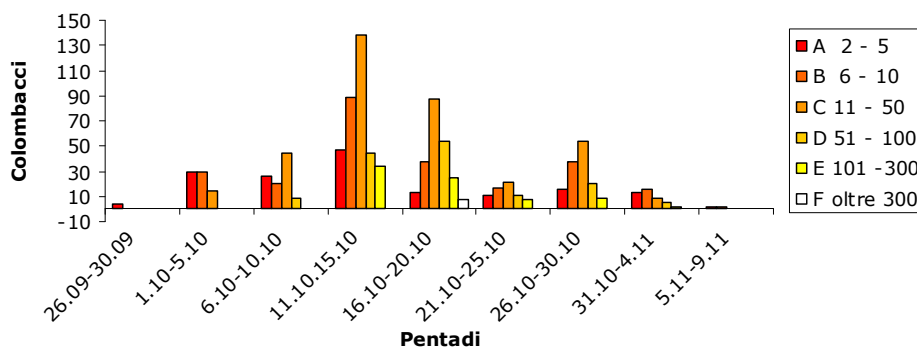

### TOSCANA (CIRCONDARIO EMPOLESE VALDELSA)

<b>Num° app.</b>	13		
<b>Num° abb</b>	398	2,41	<b>Abb. Medi per giornata</b>
<b>Num° giornate</b>	165	12,69	<b>Giornate medie per appostamento</b>
<b>Num° cacciatori</b>	296	1,79	<b>Num. Cacciatori medi per giornata</b>
<b>I.C.A.</b>	0,008		
<b>Num° Avvistamenti</b>	43178	261,68	<b>Num. Avvistamenti medio per giornata</b>
<b>% Abbattimenti/Avv.</b>	0,922		

**Abbattimenti**

**Avvistamenti**

**Avvistamenti Totali**

**Classe di età degli abbattimenti totale**