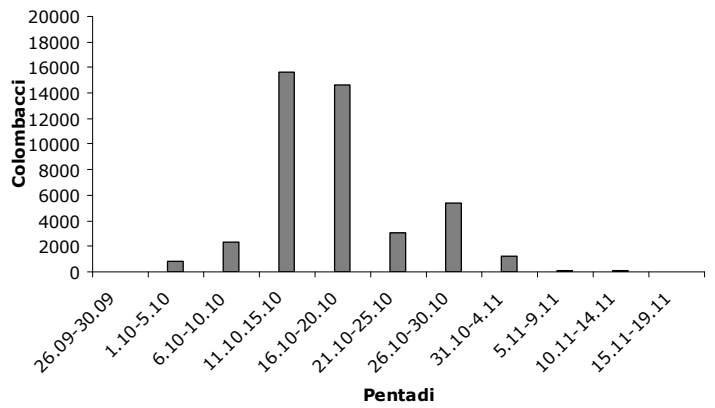

### TOSCANA (CIRCONDARIO EMPOLESE VALDELSA)

<b>Num° app.</b>	13		
<b>Num° abb</b>	398	2,41	<b>Abb. Medi per giornata</b>
<b>Num° giornate</b>	165	12,69	<b>Giornate medie per appostamento</b>
<b>Num° cacciatori</b>	296	1,79	<b>Num. Cacciatori medi per giornata</b>
<b>I.C.A.</b>	0,008		
<b>Num° Avvistamenti</b>	43178	261,68	<b>Num. Avvistamenti medio per giornata</b>
<b>% Abbattimenti/Avv.</b>	0,922		

**Abbattimenti**

**Avvistamenti**

**Avvistamenti Totali**

**Classe di età degli abbattimenti totale**