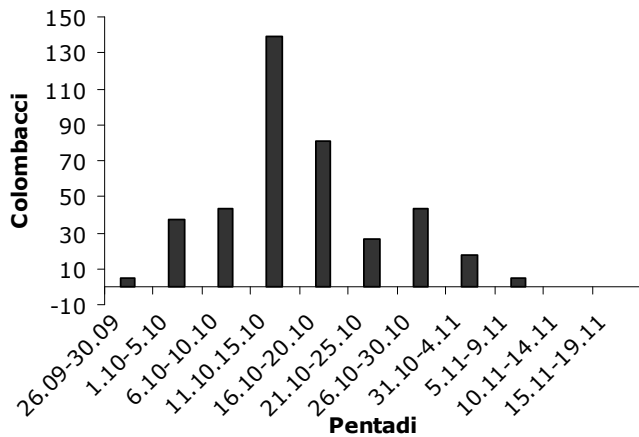

### TOSCANA (CIRCONDARIO EMPOLESE VALDELSA)

<b>Num° app.</b>	13		
<b>Num° abb</b>	398	2,41	<b>Abb. Medi per giornata</b>
<b>Num° giornate</b>	165	12,69	<b>Giornate medie per appostamento</b>
<b>Num° cacciatori</b>	296	1,79	<b>Num. Cacciatori medi per giornata</b>
<b>I.C.A.</b>	0,008		
<b>Num° Avvistamenti</b>	43178	261,68	<b>Num. Avvistamenti medio per giornata</b>
<b>% Abbattimenti/Avv.</b>	0,922		

**Abbattimenti**

**Avvistamenti**

**Avvistamenti Totali**

**Classe di età degli abbattimenti totale**