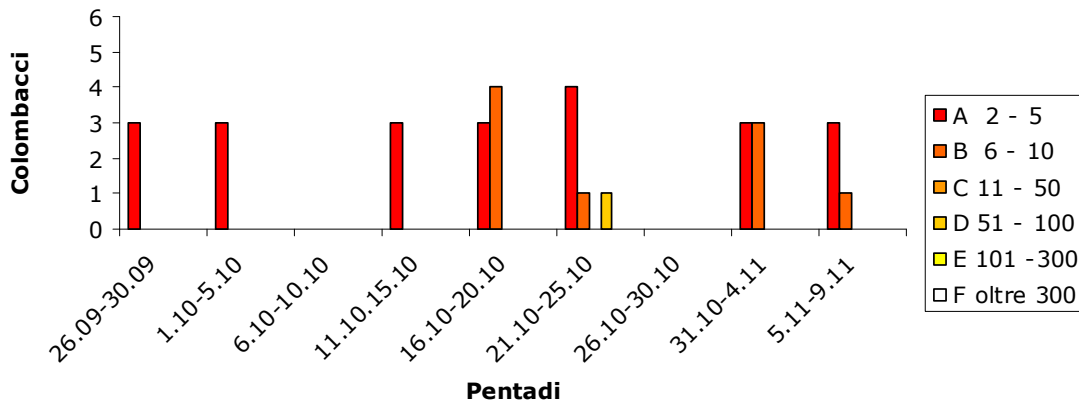

ABRUZZO

Num° app.	1		
Num° abb	32	2,91	Abb. Medi per giornata
Num° giornate	11	11,00	Giornate medie per appostamento
Num° cacciatori	17	1,55	Num. Cacciatori medi per giornata
I.C.A.	0,171		
Num° Avvistamenti	252	22,91	Num. Avvistamenti medio per giornata
% Abbattimenti/Avv.	12,698		

Abbattimenti

Avvistamenti

Avvistamenti Totali

Classe di età degli abbattimenti totale