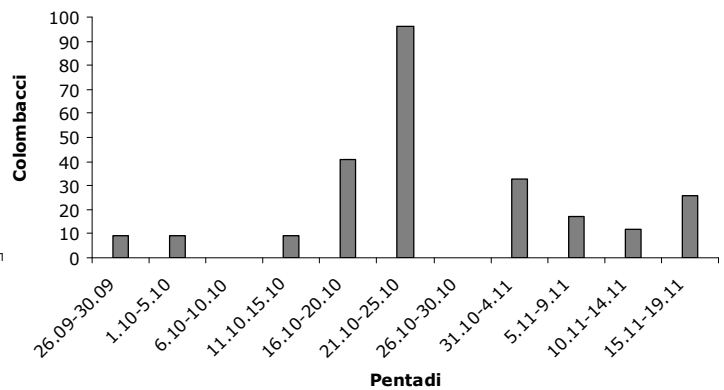

ABRUZZO

Num° app.	1		
Num° abb	32	2,91	Abb. Medi per giornata
Num° giornate	11	11,00	Giornate medie per appostamento
Num° cacciatori	17	1,55	Num. Cacciatori medi per giornata
I.C.A.	0,171		
Num° Avvistamenti	252	22,91	Num. Avvistamenti medio per giornata
% Abbattimenti/Avv.	12,698		

Abbattimenti

Avvistamenti

Avvistamenti Totali

Classe di età degli abbattimenti totale