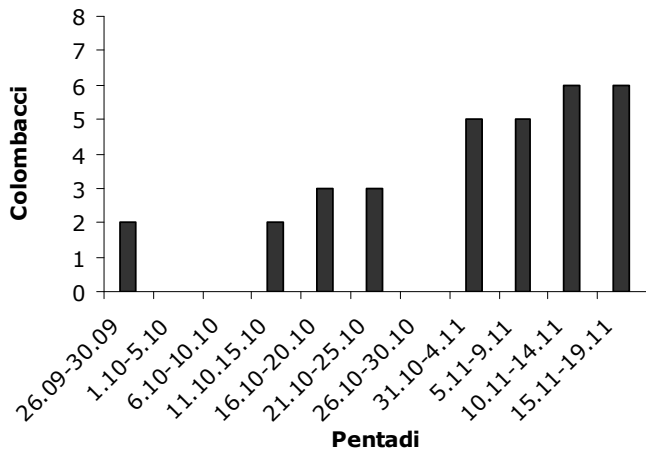

ABRUZZO

Num° app.	1		
Num° abb	32	2,91	Abb. Medi per giornata
Num° giornate	11	11,00	Giornate medie per appostamento
Num° cacciatori	17	1,55	Num. Cacciatori medi per giornata
I.C.A.	0,171		
Num° Avvistamenti	252	22,91	Num. Avvistamenti medio per giornata
% Abbattimenti/Avv.	12,698		

Abbattimenti

Avvistamenti

Avvistamenti Totali

Classe di età degli abbattimenti totale