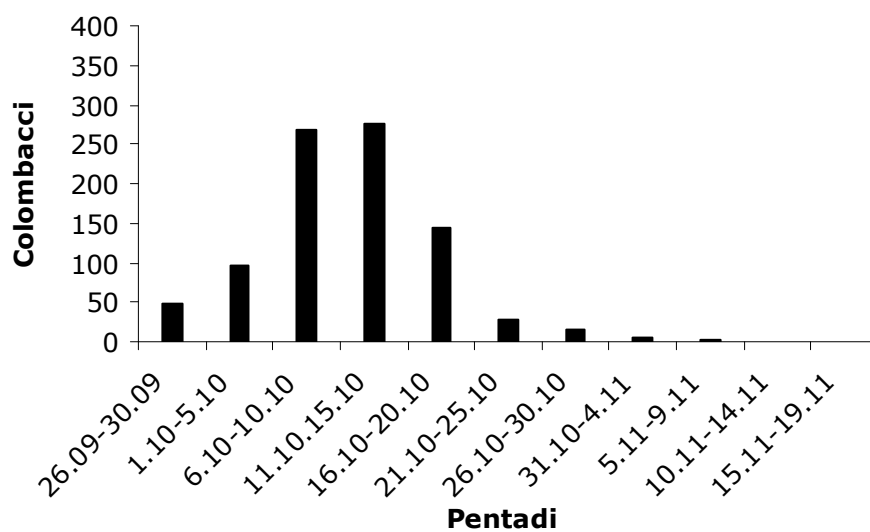

VENETO

Num° app.	10
Num° abb	712
Num° giornate medie/app.	17
Num° cacciatori medi/dì	2
I.C.A.	4,13
Num° Avvistamenti	93926
% Abbattimenti	0,75

Abbattimenti