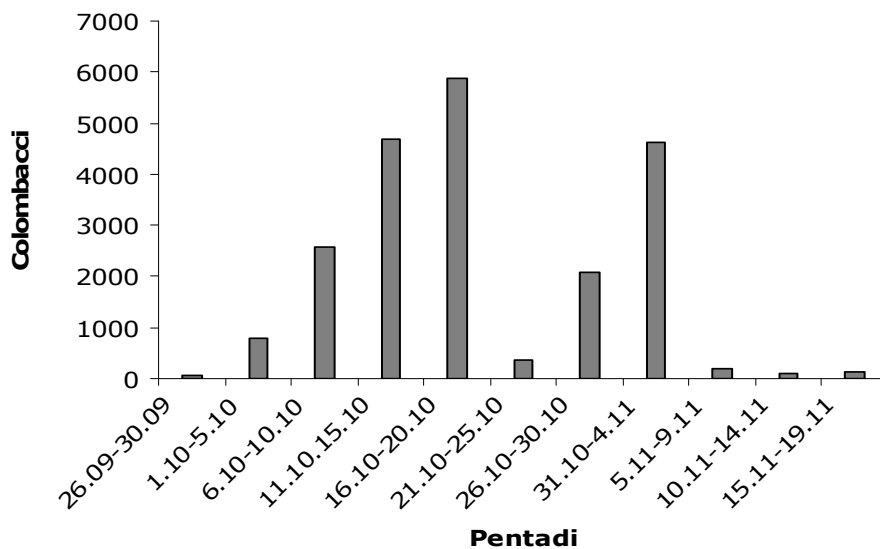

Avvistamenti