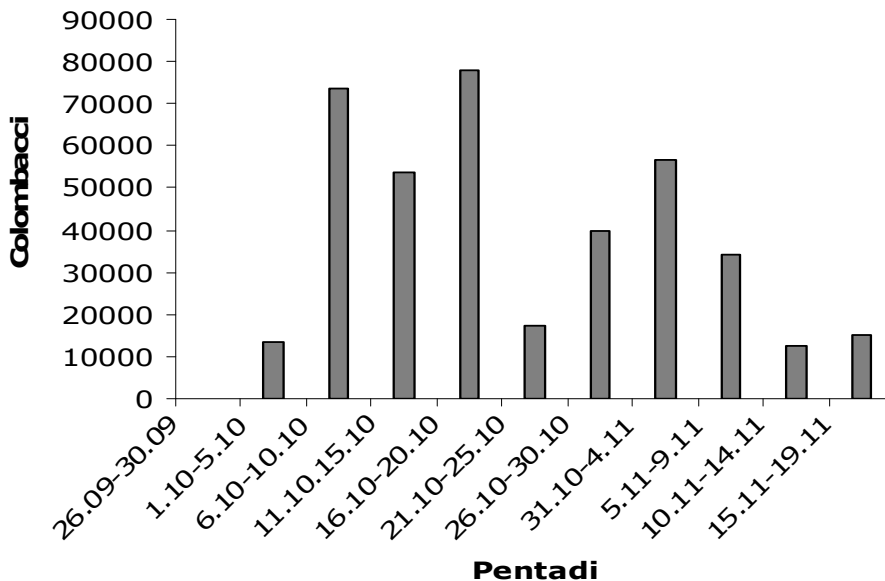

Avvistamenti