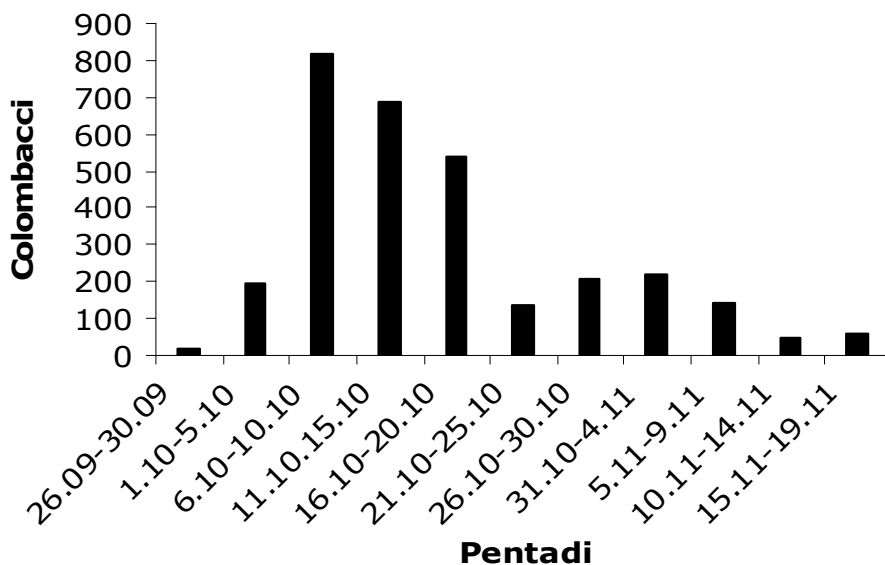

TOSCANA

Num° app.	54
Num° abb	2949
Num° giornate medie/app.	18
Num° cacciatori medi/di	
I.C.A.	3,56
Num° Avvistamenti	394008
% Abbattimenti	0,7

Abbattimenti