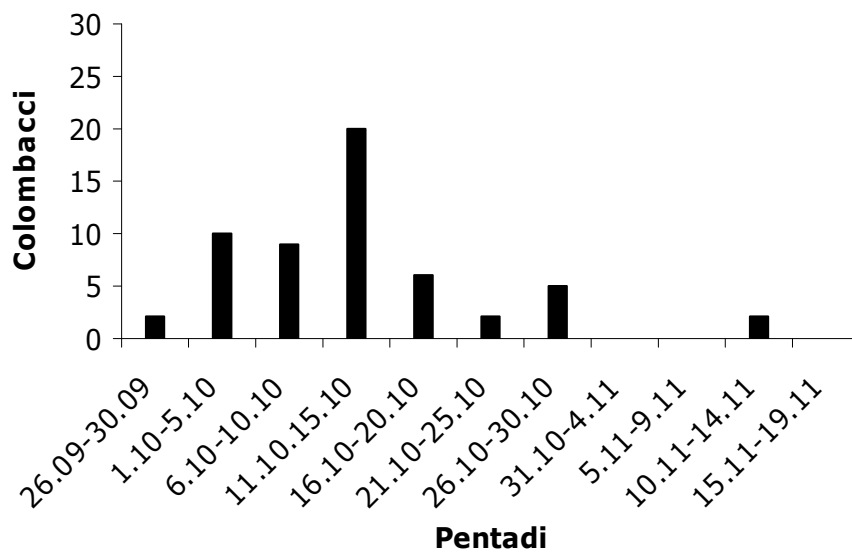

LIGURIA

Num° app.	3
Num° abb	54
Num° giornate medie/app.	18
Num° cacciatori medi/dì	2
I.C.A.	0,96
Num° Avvistamenti	1950
% Abbattimenti	2,8

Abbattimenti

Avvistamenti