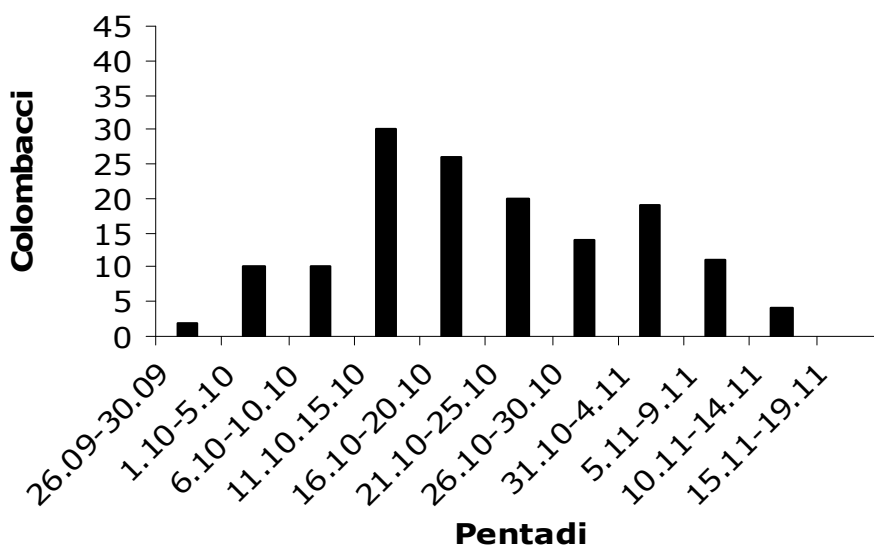

LAZIO

Num° app.	2
Num° abb	154
Num° giornate medie/app.	21
Num° cacciatori medi/di	2
I.C.A.	1,83
Num° Avvistamenti	2321
% Abbattimenti	0,6

Abbattimenti

Avvistamenti