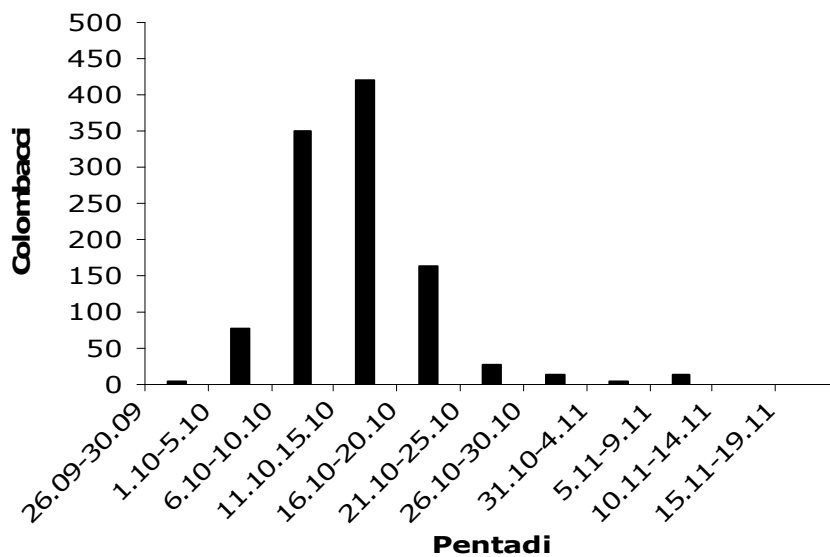

EMILIA ROMAGNA

Num° app.	17
Num° abb	1076
Num° giornate medie/app.	17
Num° cacciatori medi/di	2
I.C.A.	3,3
Num° Avvistamenti	76388
% Abbattimenti	1,4

Abbattimenti

Avvistamenti