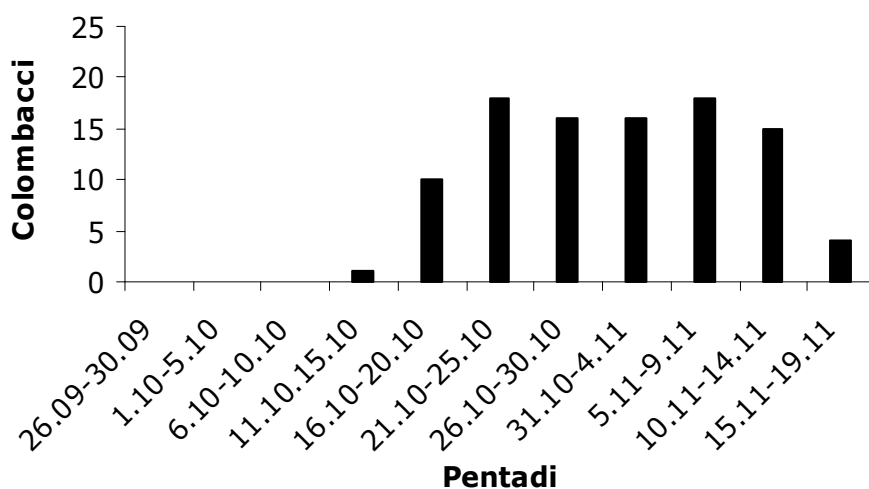

BASILICATA

Num° app.	1
Num° abb	96
Num° giornate medie/app.	17
Num° cacciatori medi/di	1
I.C.A.	5,64
Num° Avvistamenti	837
% Abbattimenti	1,1

Abbattimenti

Avvistamenti