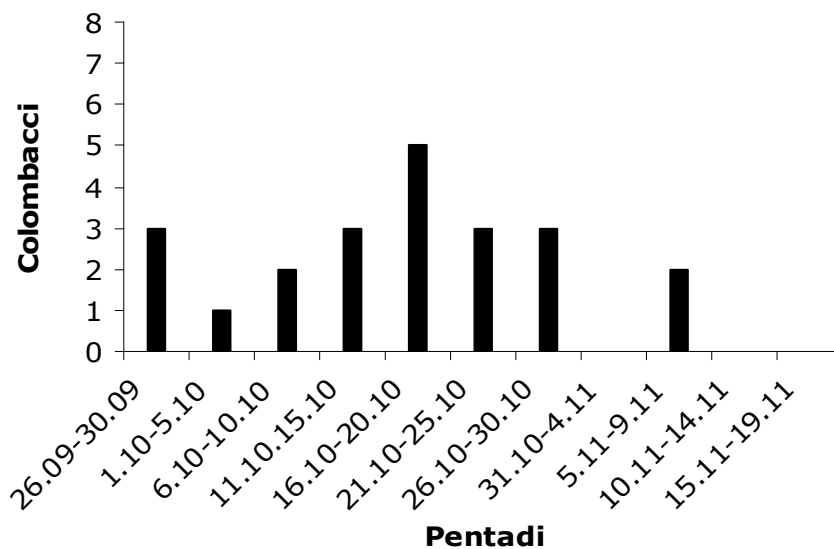

ABRUZZO

Num° app.	1
Num° abb	22
Num° giornate medie/app.	29
Num° cacciatori medi/di	2
I.C.A.	0,75
Num° Avvistamenti	671
% Abbattimenti	0,3

Abbattimenti