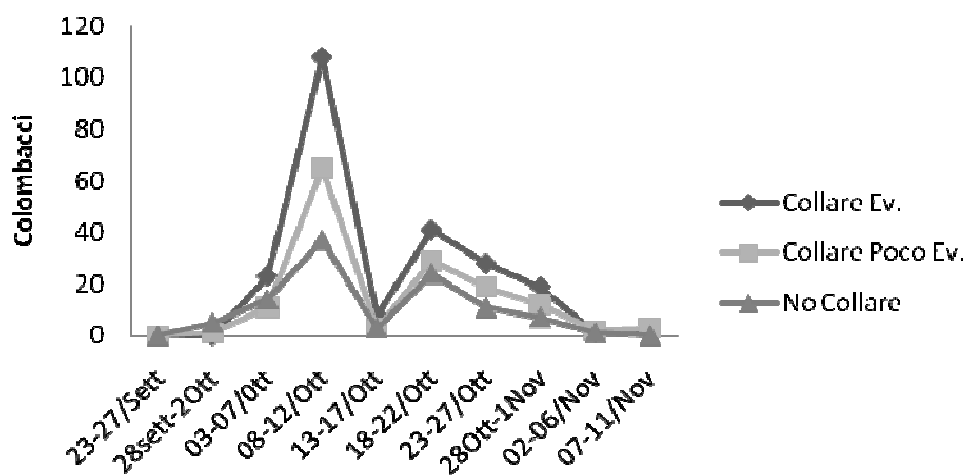

## EMILIA ROMAGNA

<b>Num° app.</b>	13		
<b>Num° abb</b>	572	2.71	<b>Abb. Medi per giornata</b>
<b>Num° giornate</b>	211	16	<b>Giornate medie per appostamento</b>
<b>Num° cacciatori</b>	668	3	<b>Num. Cacciatori medi per giornata</b>
<b>I.A.G.</b>	0.12	80	<b>Giornate senza abbattimenti</b>
<b>Num° Avvistamenti</b>	70816	335	<b>Num. Avvistamenti medio per giornata</b>
<b>% Abbattimenti/Avv.</b>	0.80		

### Abbattimenti

### Età abbattimenti