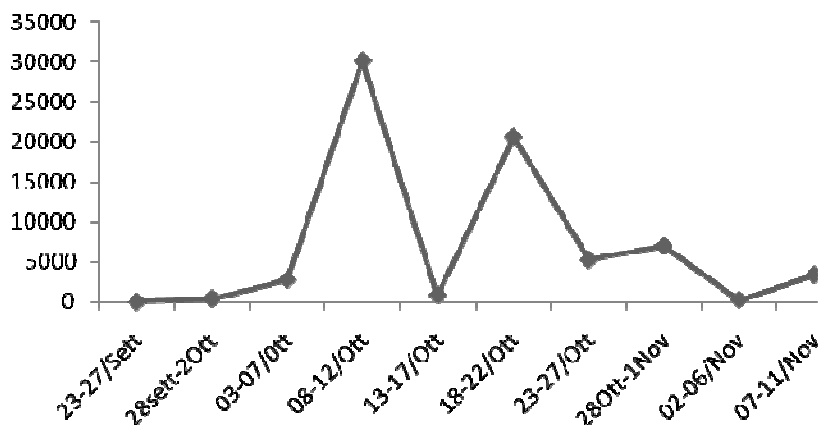

## EMILIA ROMAGNA

<b>Num° app.</b>	13		
<b>Num° abb</b>	572	2.71	<b>Abb. Medi per giornata</b>
<b>Num° giornate</b>	211	16	<b>Giornate medie per appostamento</b>
<b>Num° cacciatori</b>	668	3	<b>Num. Cacciatori medi per giornata</b>
<b>I.A.G.</b>	0.12	80	<b>Giornate senza abbattimenti</b>
<b>Num° Avvistamenti</b>	70816	335	<b>Num. Avvistamenti medio per giornata</b>
<b>% Abbattimenti/Avv.</b>	0.80		

### Abbattimenti

### Età abbattimenti