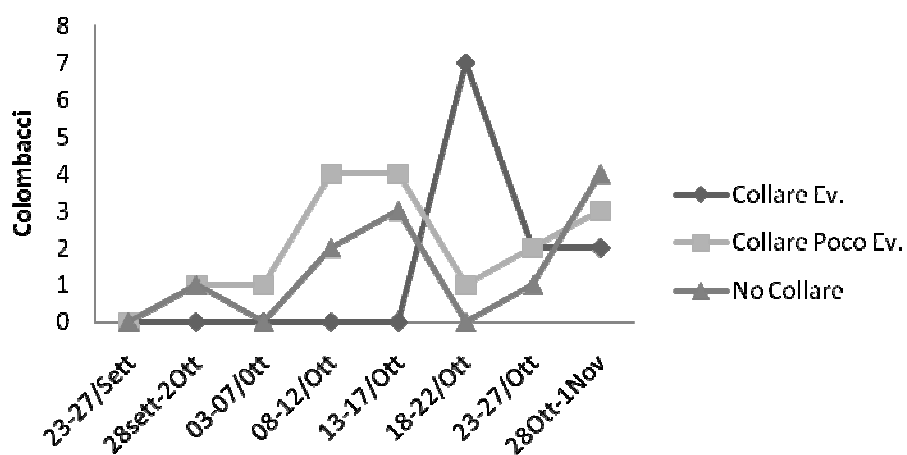

## LIGURIA

Num° app.	1		
Num° abb	41	2.77	Abb. Medi per giornata
Num° giornate	15	15	Giornate medie per appostamento
Num° cacciatori	41	2.73	Num. Cacciatori medi per giornata
I.A.G.	0.15	3	Giornate senza abbattimenti
Num° Avvistamenti	6469	431	Num. Avvistamenti medio per giornata
% Abbattimenti/Avv.	0.63		

### Abbattimenti

### Età abbattimenti