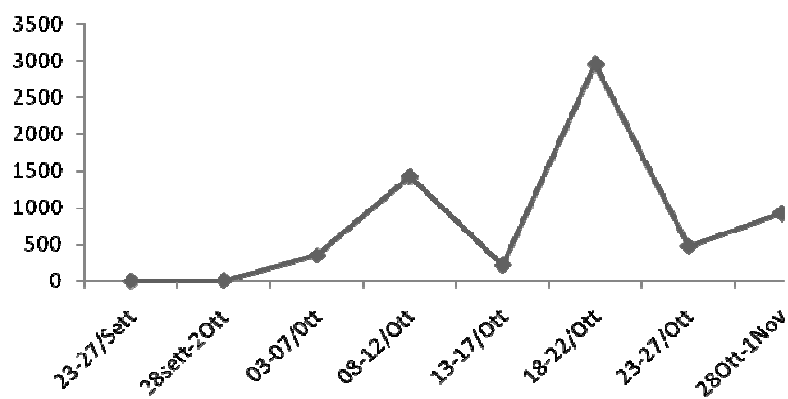

Avvistamenti