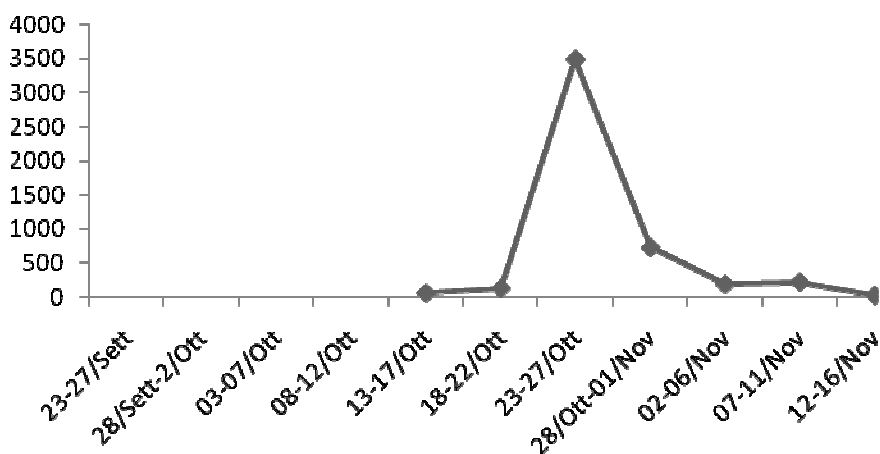

BASILICATA

Num° app.	1		
Num° abb	85	6.53	Abb. Medi per giornata
Num° giornate	13	13	Giornate medie per appostamento
Num° cacciatori	20	1.53	Num. Cacciatori medi per giornata
I.A.G.	0.54	0	Giornate senza abbattimenti
Num° Avvistamenti	4862	374	Num. Avvistamenti medio per giornata
% Abbattimenti/Avv.	1.74		

Abbattimenti

Avvistamenti

Età abbattimenti