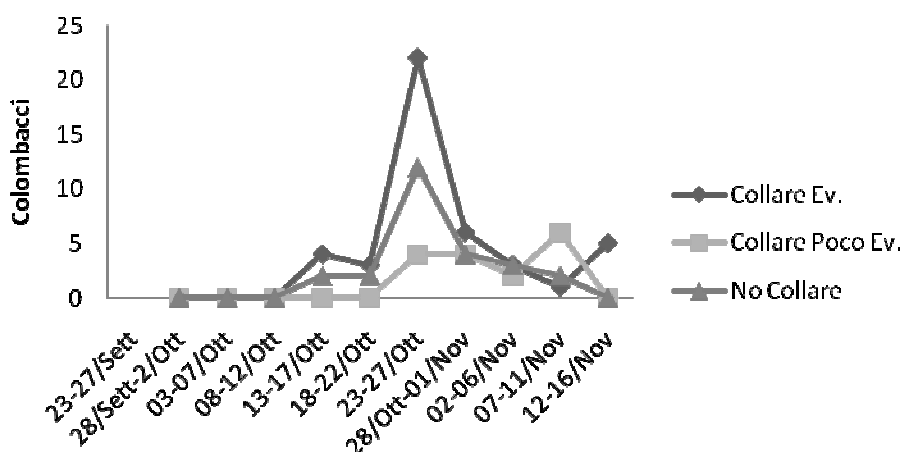

BASILICATA

Num° app.	1		
Num° abb	85	6.53	Abb. Medi per giornata
Num° giornate	13	13	Giornate medie per appostamento
Num° cacciatori	20	1.53	Num. Cacciatori medi per giornata
I.A.G.	0.54	0	Giornate senza abbattimenti
Num° Avvistamenti	4862	374	Num. Avvistamenti medio per giornata
% Abbattimenti/Avv.	1.74		

Abbattimenti

Avvistamenti

Età abbattimenti