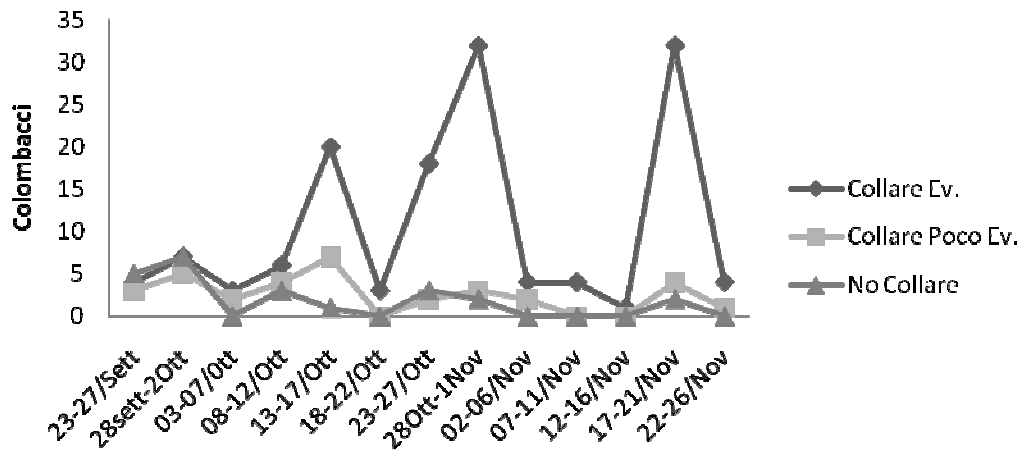

## ABRUZZO

<b>Num° app.</b>	1		
<b>Num° abb</b>	202	8.4	<b>Abb. Medi per giornata</b>
<b>Num° giornate</b>	24	24	<b>Giornate medie per appostamento</b>
<b>Num° cacciatori</b>	85	3.5	<b>Num. Cacciatori medi per giornata</b>
<b>I.A.G.</b>	0.34		
<b>Num° Avvistamenti</b>	1183	49.2	<b>Num. Avvistamenti medio per giornata</b>
<b>% Abbattimenti/Avv.</b>	17.07		

### Abbattimenti

### Età abbattimenti