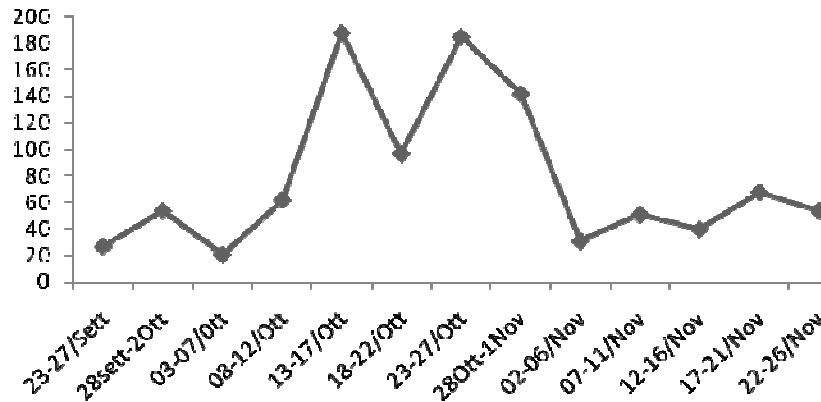

Avvistamenti