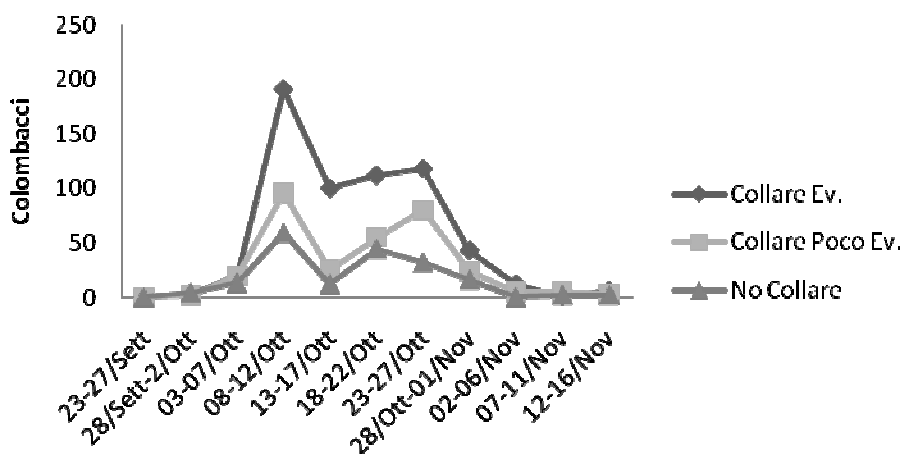

MARCHE

Num° app.	41		
Num° abb	1123	1.64	Abb. Medi per giornata
Num° giornate	681	16	Giornate medie per appostamento
Num° cacciatori	2195	3.22	Num. Cacciatori medi per giornata
I.A.G.	0.09	343	Giornate senza abbattimenti
Num° Avvistamenti	70650	103.74	Num. Avvistamenti medio per giornata
% Abbattimenti/Avv.	1.58		

Abbattimenti

Avvistamenti

Età abbattimenti