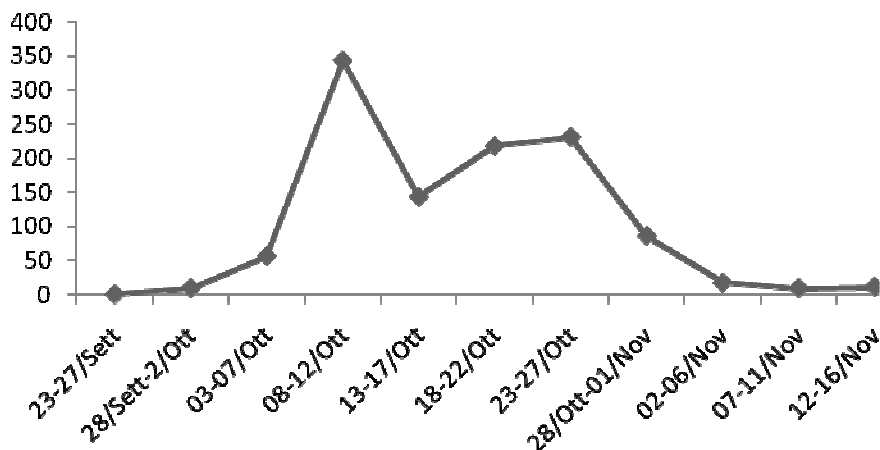

MARCHE

Num° app.	41		
Num° abb	1123	1.64	Abb. Medi per giornata
Num° giornate	681	16	Giornate medie per appostamento
Num° cacciatori	2195	3.22	Num. Cacciatori medi per giornata
I.A.G.	0.09	343	Giornate senza abbattimenti
Num° Avvistamenti	70650	103.74	Num. Avvistamenti medio per giornata
% Abbattimenti/Avv.	1.58		

Abbattimenti

Avvistamenti

Età abbattimenti