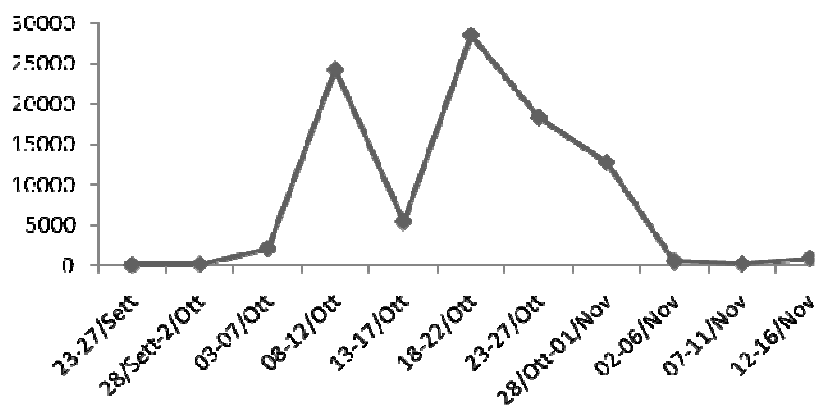

TOSCANA (PISA)

Num° app.	23		
Num° abb	846	3.82	Abb. Medi per giornata
Num° giornate	221	9.60	Giornate medie per appostamento
Num° cacciatori	612	2.76	Num. Cacciatori medi per giornata
I.A.G.	0,27	57	Giornate senza abbattimenti
Num° Avvistamenti	92945	420.56	Num. Avvistamenti medio per giornata
% Abbattimenti/Avv.	0.91		

Abbattimenti

Avvistamenti

Età abbattimenti