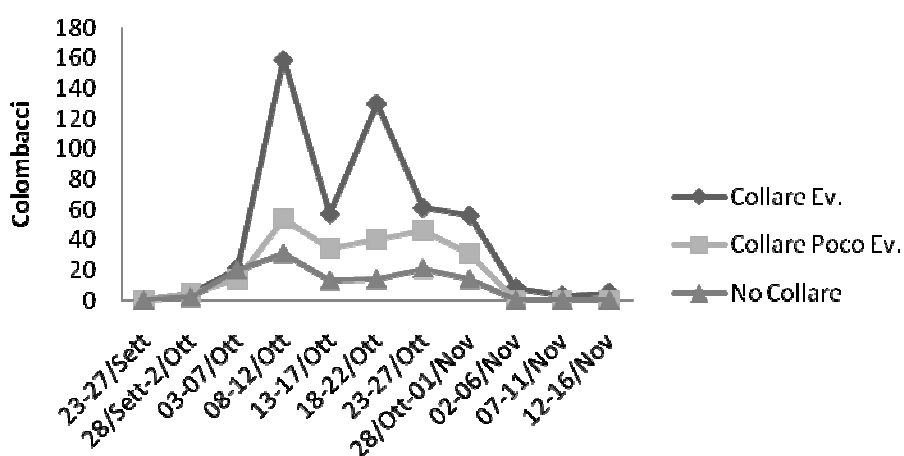

TOSCANA (PISA)

Num° app.	23		
Num° abb	846	3.82	Abb. Medi per giornata
Num° giornate	221	9.60	Giornate medie per appostamento
Num° cacciatori	612	2.76	Num. Cacciatori medi per giornata
I.A.G.	0,27	57	Giornate senza abbattimenti
Num° Avvistamenti	92945	420.56	Num. Avvistamenti medio per giornata
% Abbattimenti/Avv.	0.91		

Abbattimenti

Avvistamenti

Età abbattimenti