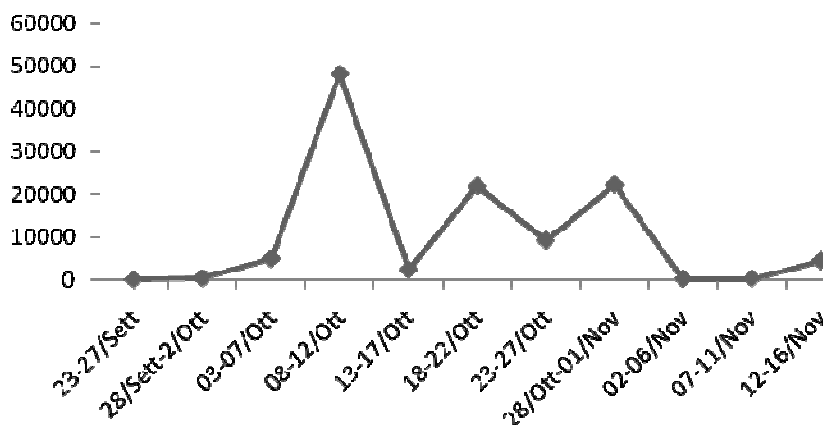

TOSCANA (FIRENZE)

Num° app.	23		
Num° abb	822	2.22	Abb. Medi per giornata
Num° giornate	370	16.08	Giornate medie per appostamento
Num° cacciatori	989	2.67	Num. Cacciatori medi per giornata
I.A.G.	0.12	147	Giornate senza abbattimenti
Num° Avvistamenti	114049	308.24	Num. Avvistamenti medio per giornata
% Abbattimenti/Avv.	0.72		

Abbattimenti

Avvistamenti

Età abbattimenti