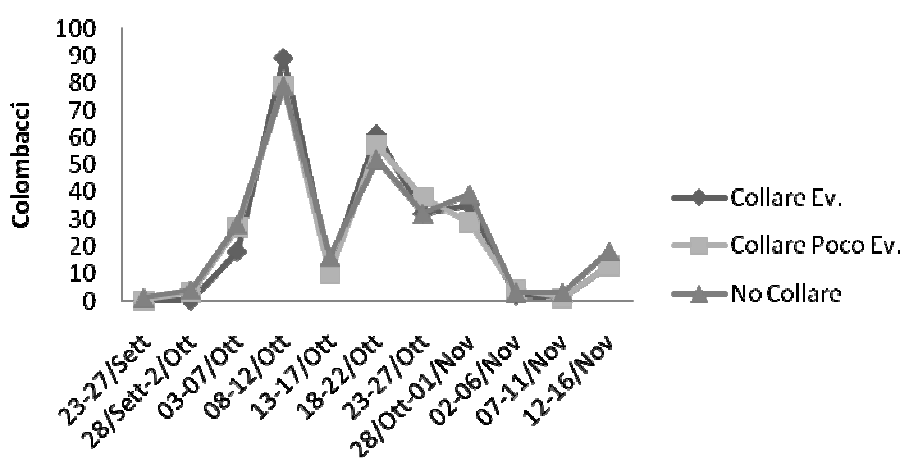

TOSCANA (FIRENZE)

Num° app.	23		
Num° abb	822	2.22	Abb. Medi per giornata
Num° giornate	370	16.08	Giornate medie per appostamento
Num° cacciatori	989	2.67	Num. Cacciatori medi per giornata
I.A.G.	0.12	147	Giornate senza abbattimenti
Num° Avvistamenti	114049	308.24	Num. Avvistamenti medio per giornata
% Abbattimenti/Avv.	0.72		

Abbattimenti

Avvistamenti

Età abbattimenti